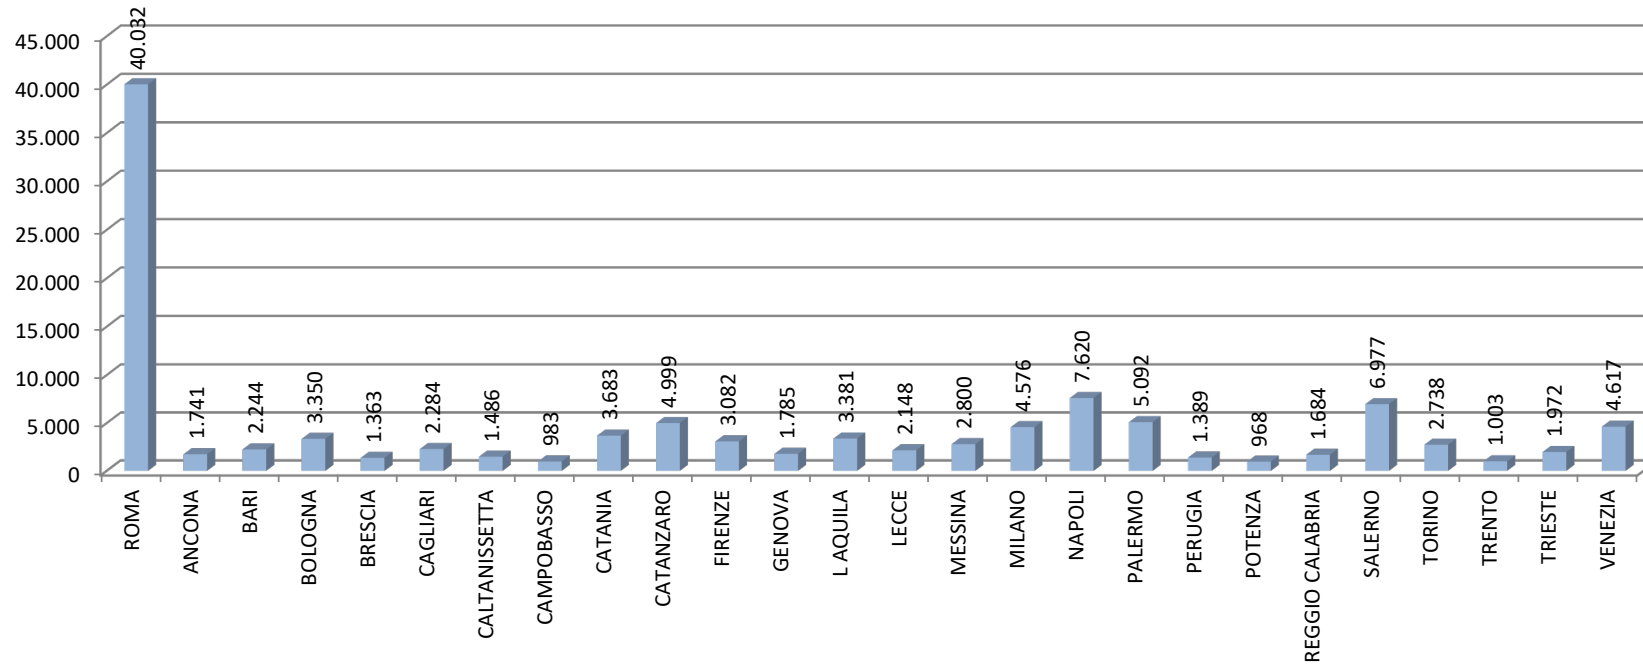

Numero CS degli ultimi 5 anni divisi per sede (2015-2019)

estrazione dei dati relativi al 2019 effettuata il 07 Gennaio 2020