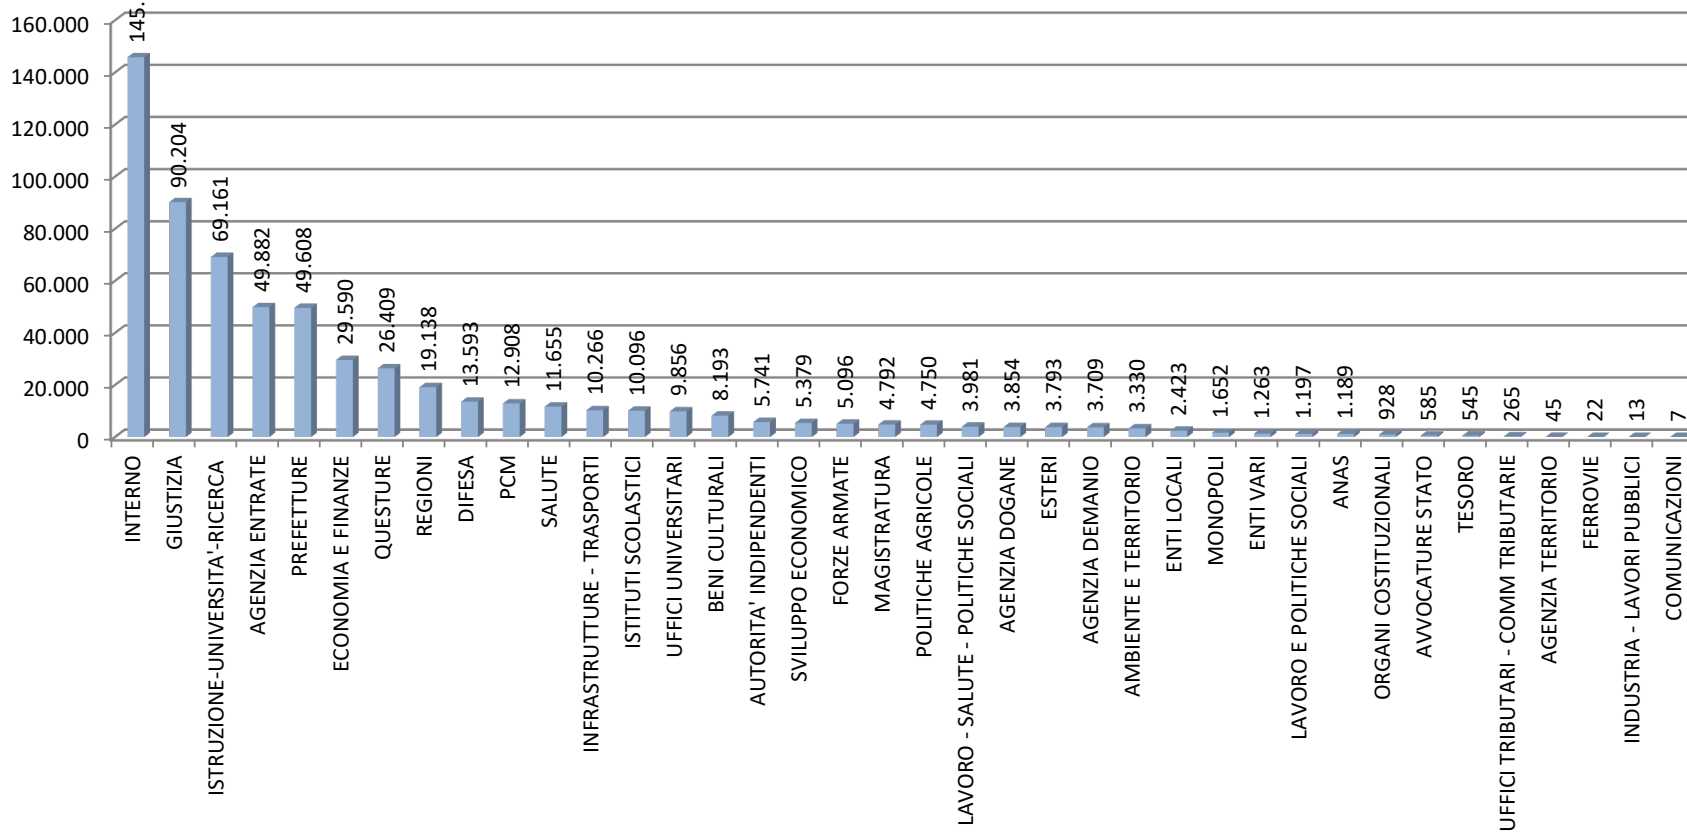

Numero CT degli ultimi 5 anni distinti per Amministrazione 2017-2021

estrazione dei dati relativi al 2020 effettuata l'11 Gennaio 2022