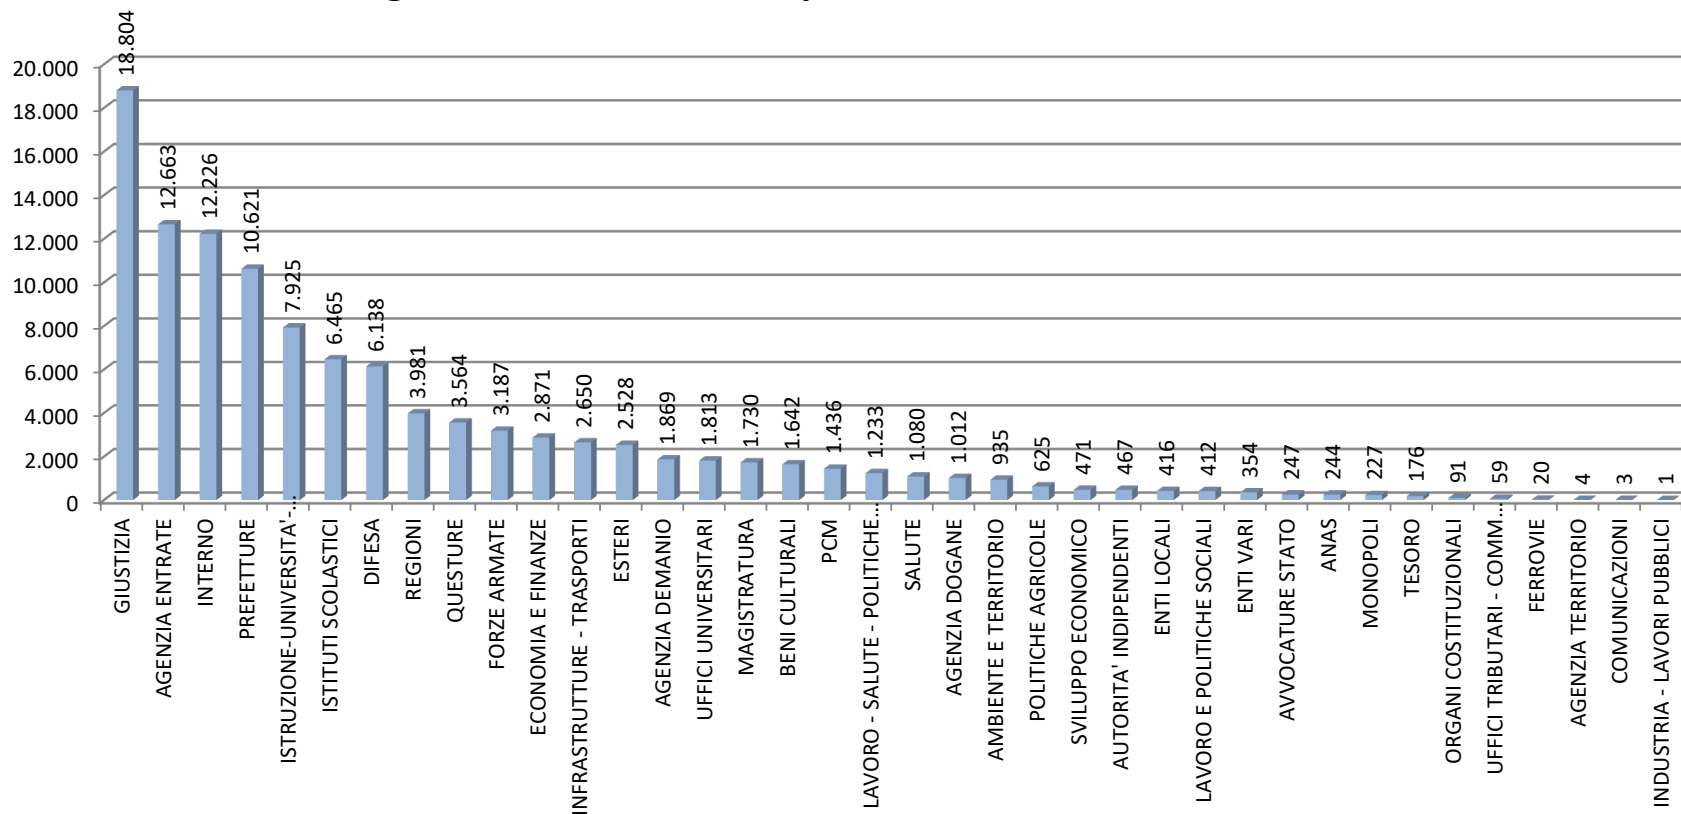

Numero CS degli ultimi 5 anni distinti per Amministrazione 2017-2021

estrazione dei dati relativi al 2020 effettuata l'11 Gennaio 2022